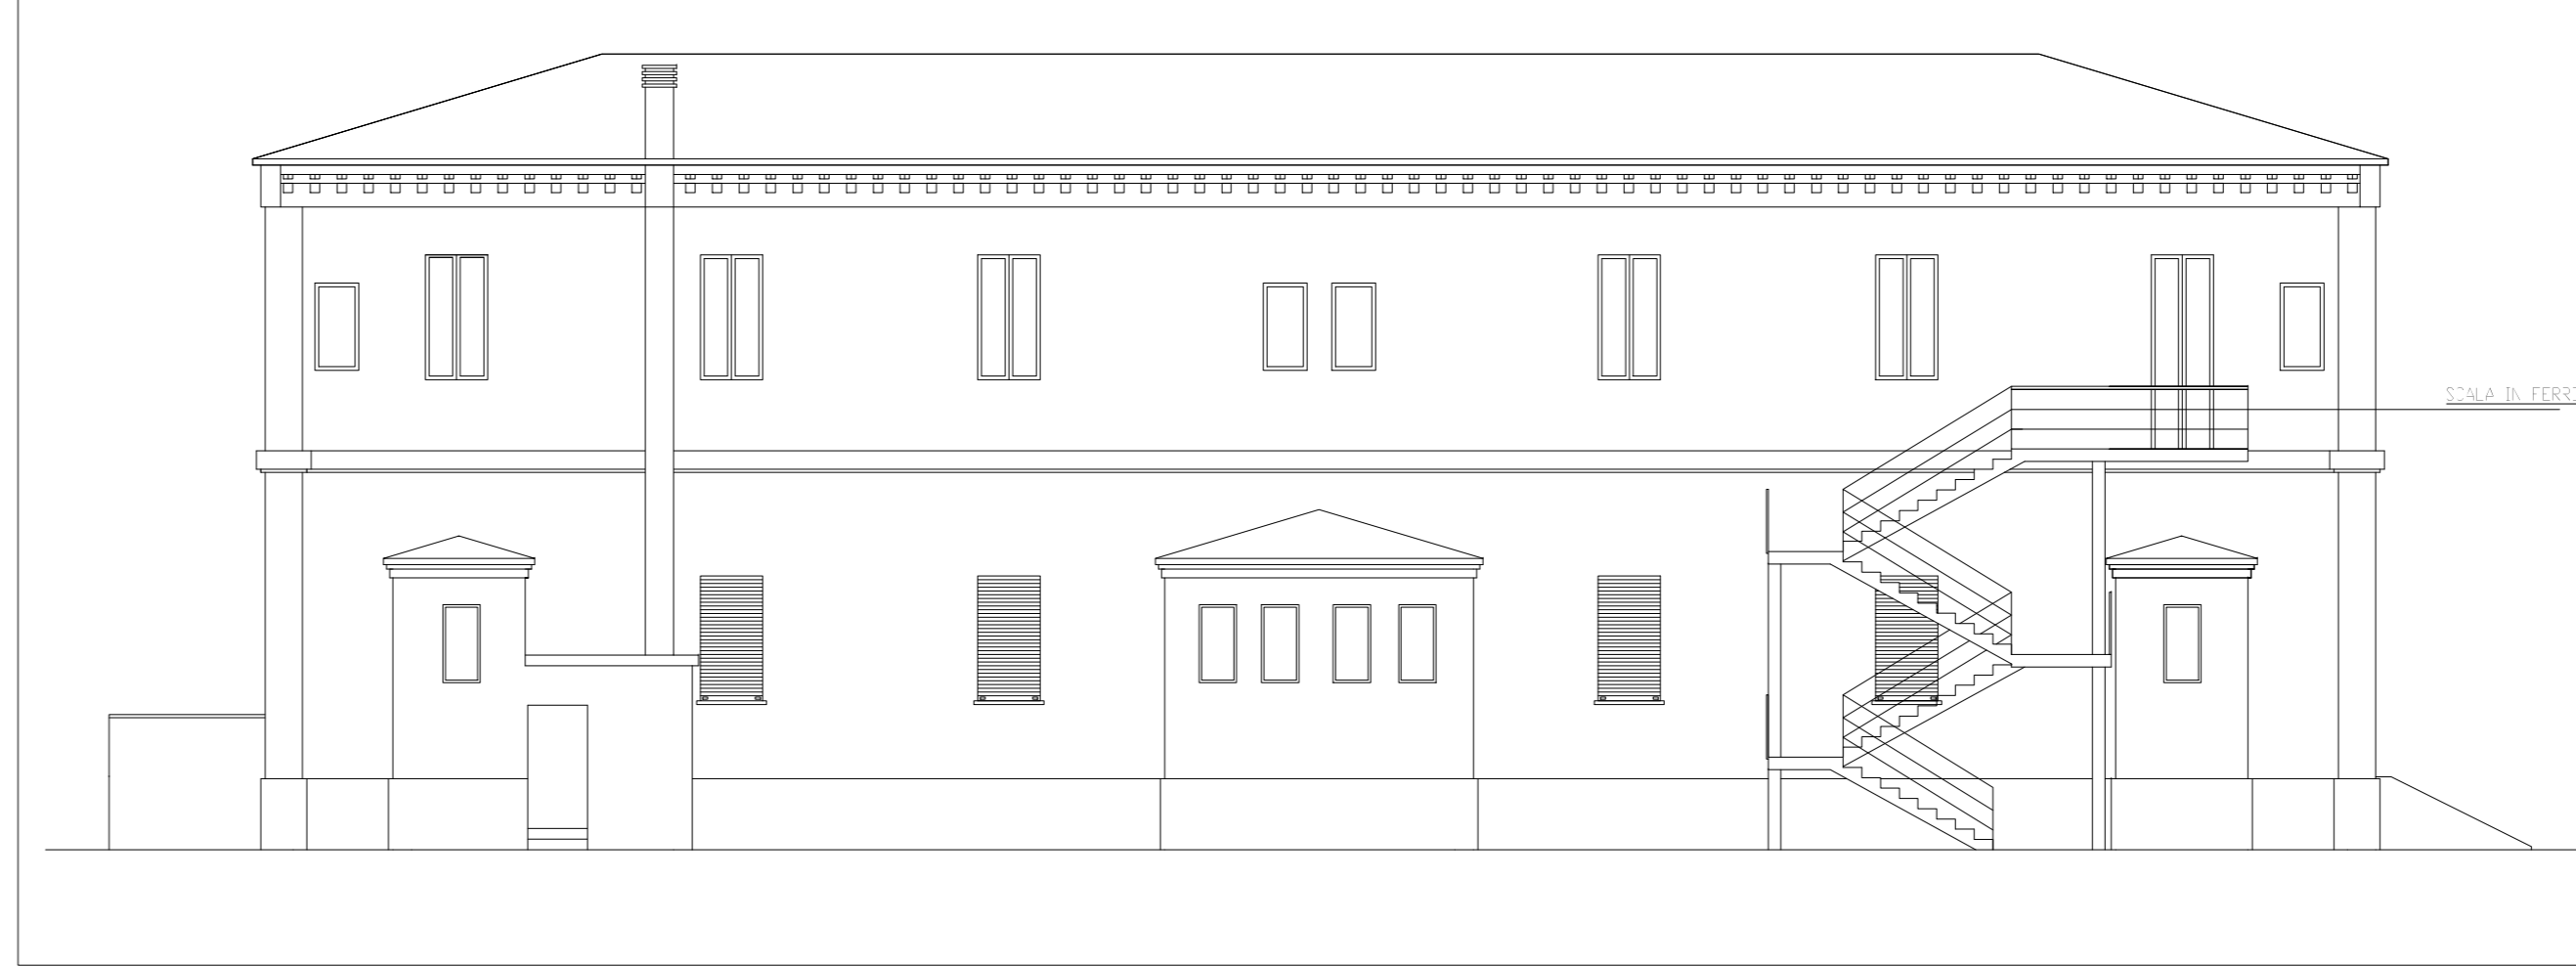

COMUNE DI SALA BOLOGNESE  
PROVINCIA DI BOLOGNA

EX SCUOLA BAGNO DI PIANO  
VIA PALAZZAZZO N.22 LOC. BAGNO DI PIANO

STATO DI FATTO  
(pianta, prospetti, sezioni)

KEY MAP

00 PLANIMETRIA GENERALE  
scala 1:300

STATO DI FATTO - PIANTA PIANO RIALZATO  
SCALA 1:100

STATO DI FATTO - PIANTA PIANO PRIMO  
SCALA 1:100

STATO DI FATTO - SEZIONE A-A  
SCALA 1:100

STATO DI FATTO - SEZIONE B-B  
SCALA 1:100

STATO DI FATTO - PROSPETTO EST  
SCALA 1:100

STATO DI FATTO - PROSPETTO NORD  
SCALA 1:100

STATO DI FATTO - PROSPETTO OVEST  
SCALA 1:100

STATO DI FATTO - PROSPETTO SUD  
SCALA 1:100