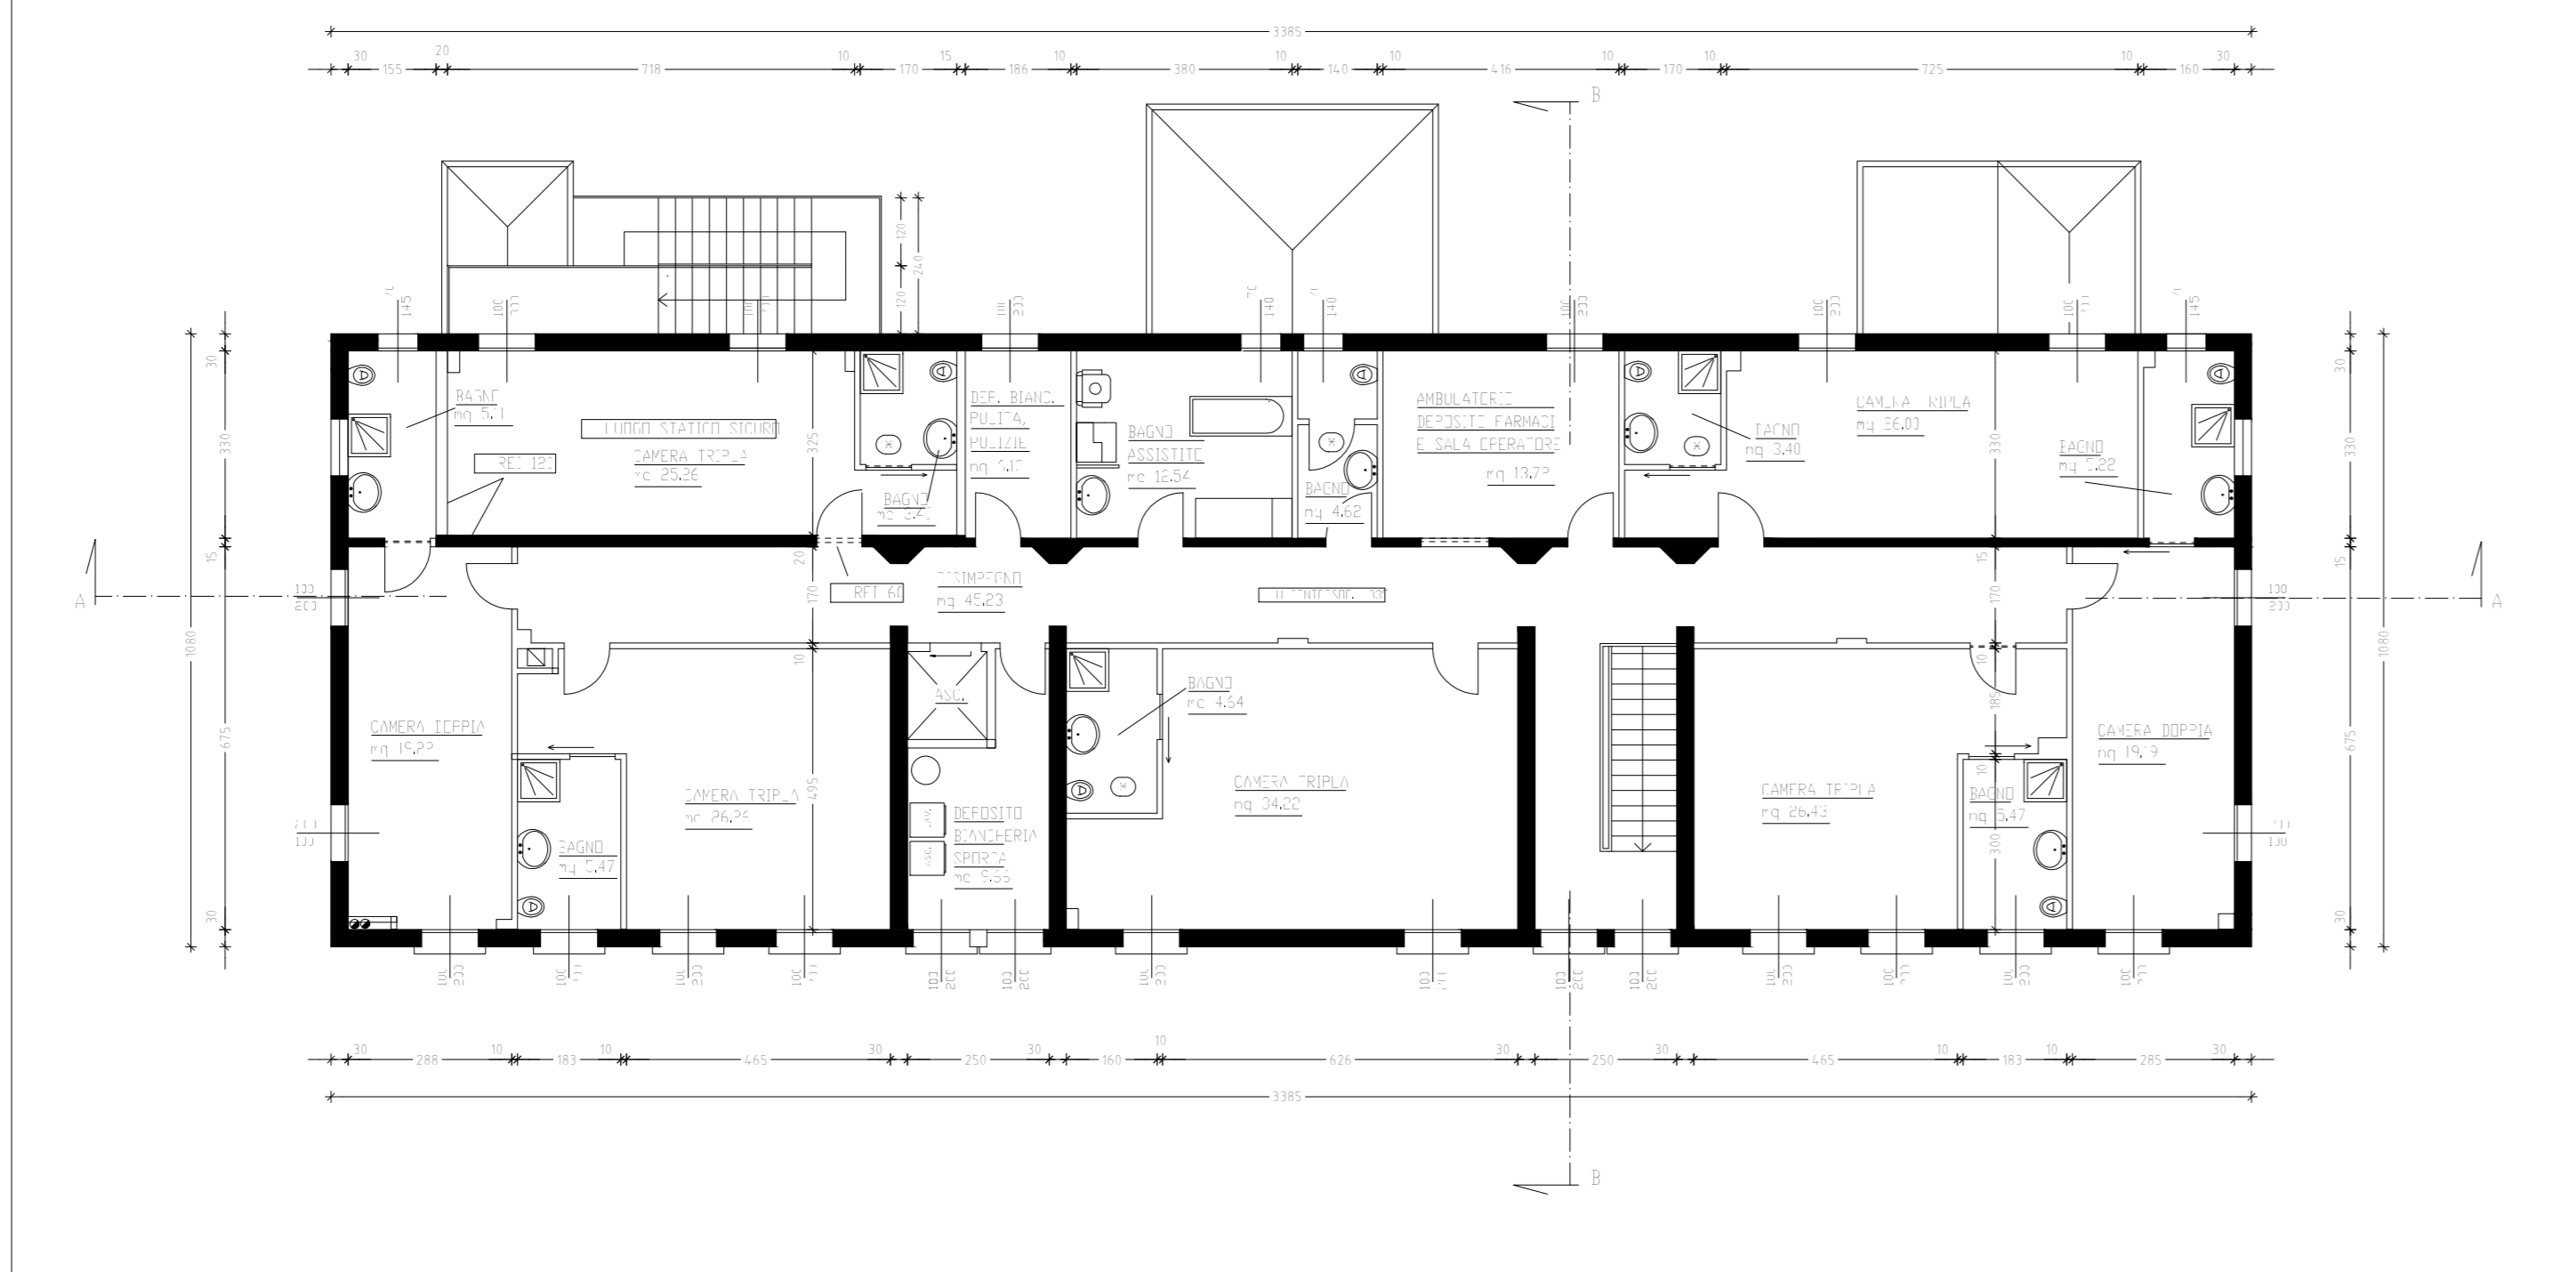

COMUNE DI SALA BOLOGNESE  
PROVINCIA DI BOLOGNA

EX SCUOLA BAGNO DI PIANO  
VIA PALAZZAZZO N.22 LOC. BAGNO DI PIANO

STATO DI FATTO  
(pianta, prospetti, sezioni)

KEY MAP

00 PLANIMETRIA GENERALE  
scala 1:300

STATO DI FATTO - PIANTA PIANO RIALZATO  
SCALA 1:100

STATO DI FATTO - PIANTA PIANO PRIMO  
SCALA 1:100

STATO DI FATTO - SEZIONE A-A  
SCALA 1:100

STATO DI FATTO - SEZIONE B-B  
SCALA 1:100

STATO DI FATTO - PROSPETTO EST  
SCALA 1:100

STATO DI FATTO - PROSPETTO NORD  
SCALA 1:100

STATO DI FATTO - PROSPETTO OVEST  
SCALA 1:100

STATO DI FATTO - PROSPETTO SUD  
SCALA 1:100