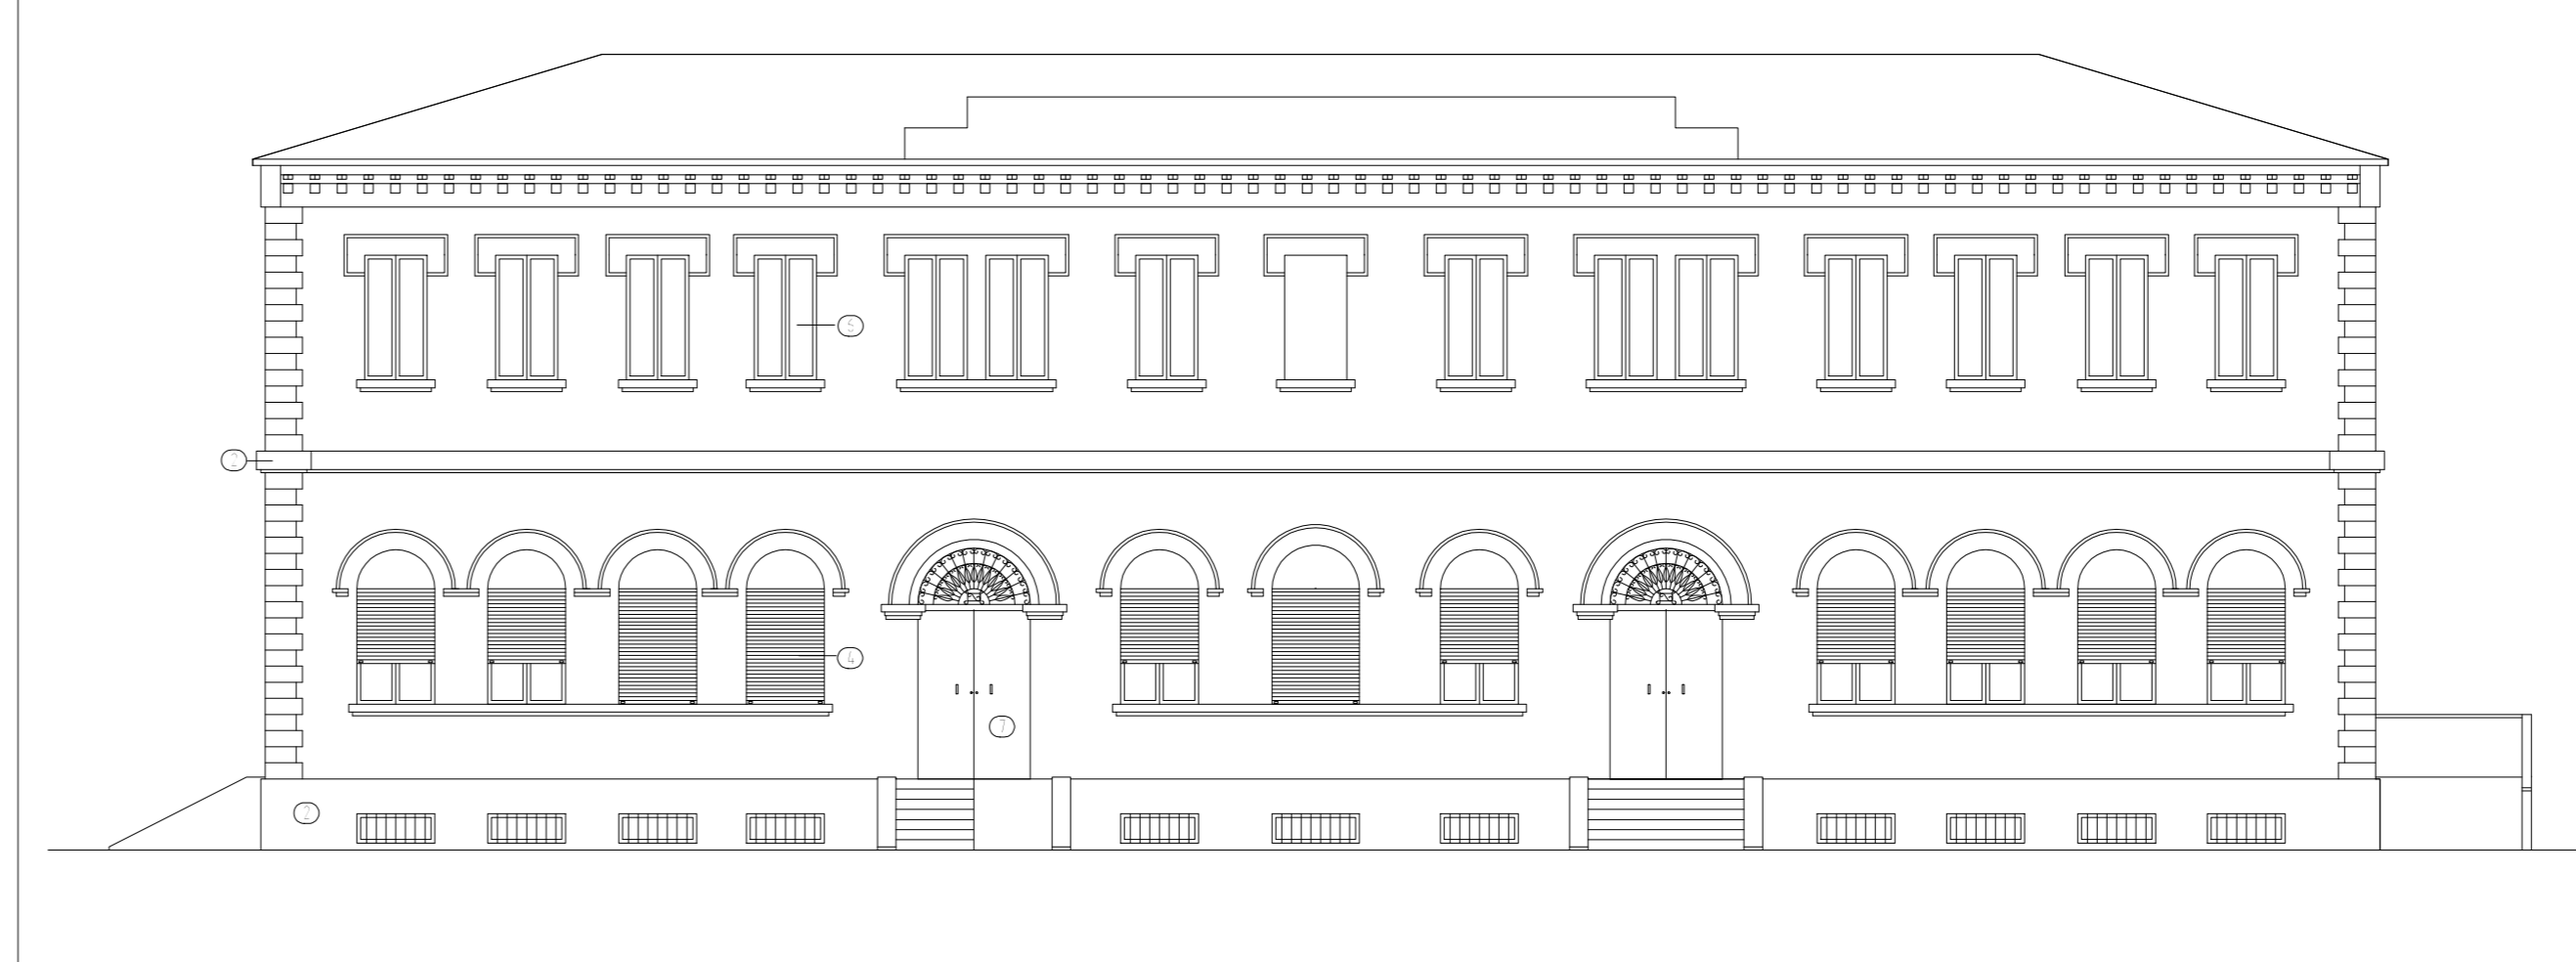

COMUNE DI SALA BOLOGNESE  
PROVINCIA DI BOLOGNA

EX SCUOLA BAGNO DI PIANO  
VIA PALAZZAZZO N.22 LOC. BAGNO DI PIANO

STATO DI FATTO  
(pianta, prospetti, sezioni)

KEY MAP

00 PLANIMETRIA GENERALE  
scala 1:300

STATO DI FATTO - PIANTA PIANO RIALZATO  
SCALA 1:100

STATO DI FATTO - PIANTA PIANO PRIMO  
SCALA 1:100

STATO DI FATTO - SEZIONE A-A  
SCALA 1:100

STATO DI FATTO - SEZIONE B-B  
SCALA 1:100

STATO DI FATTO - PROSPETTO EST  
SCALA 1:100

STATO DI FATTO - PROSPETTO NORD  
SCALA 1:100

STATO DI FATTO - PROSPETTO OVEST  
SCALA 1:100

STATO DI FATTO - PROSPETTO SUD  
SCALA 1:100