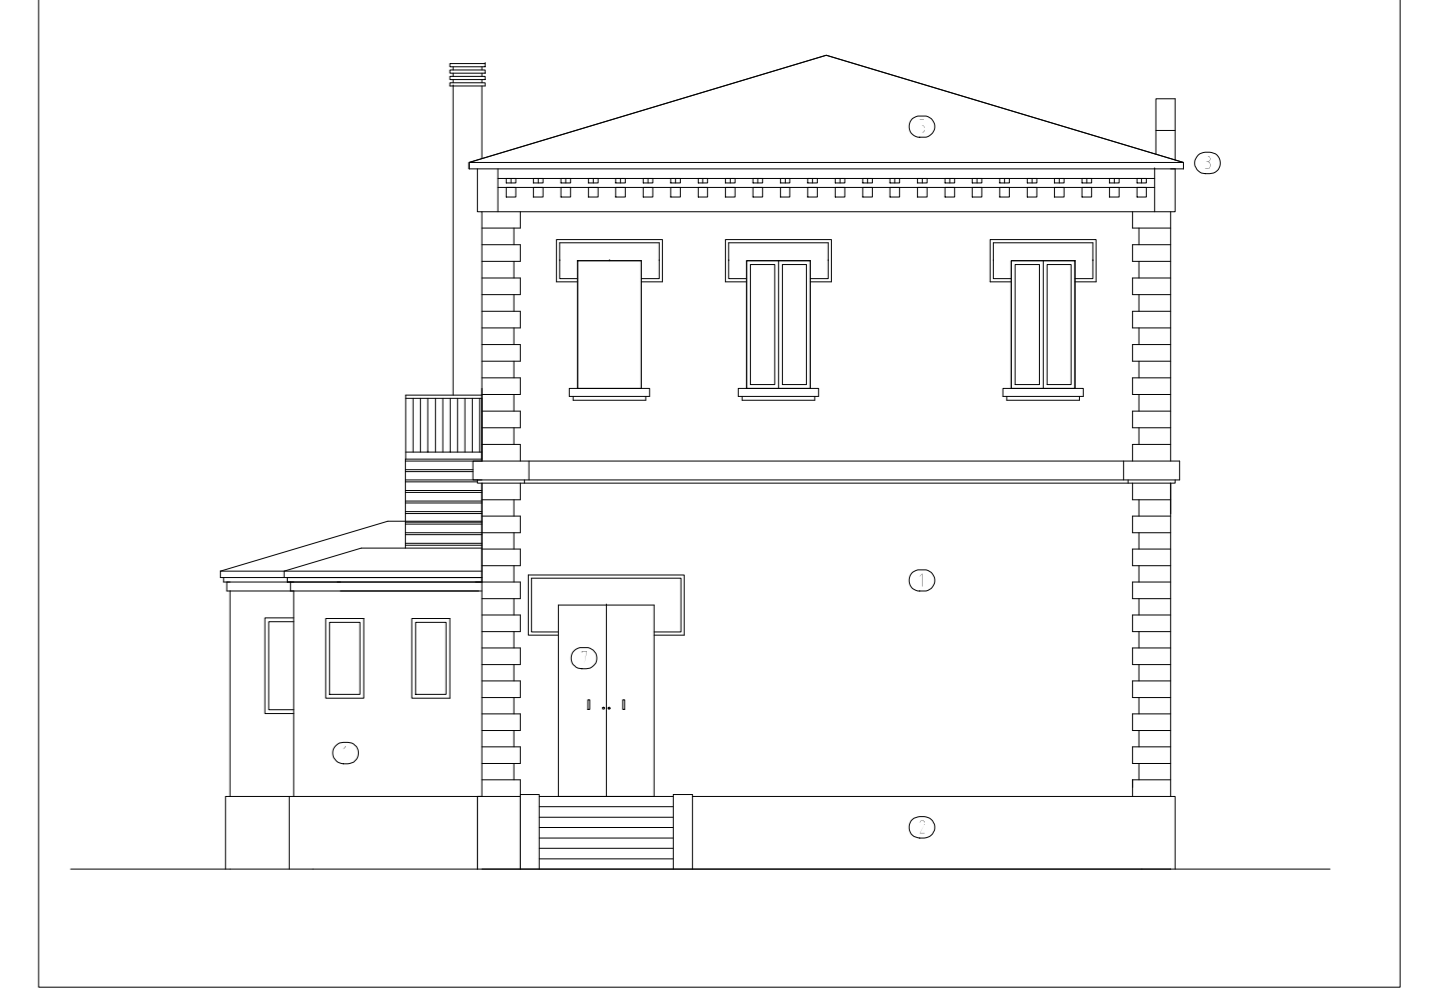

COMUNE DI SALA BOLOGNESE  
PROVINCIA DI BOLOGNA

EX SCUOLA BAGNO DI PIANO  
VIA PALAZZAZZO N.22 LOC. BAGNO DI PIANO

STATO DI FATTO  
(pianta, prospetti, sezioni)

KEY MAP

00 PLANIMETRIA GENERALE  
scala 1:300

STATO DI FATTO - PIANTA PIANO RIALZATO  
SCALA 1:100

STATO DI FATTO - PIANTA PIANO PRIMO  
SCALA 1:100

STATO DI FATTO - SEZIONE A-A  
SCALA 1:100

STATO DI FATTO - SEZIONE B-B  
SCALA 1:100

STATO DI FATTO - PROSPETTO EST  
SCALA 1:100

STATO DI FATTO - PROSPETTO NORD  
SCALA 1:100

STATO DI FATTO - PROSPETTO OVEST  
SCALA 1:100

STATO DI FATTO - PROSPETTO SUD  
SCALA 1:100