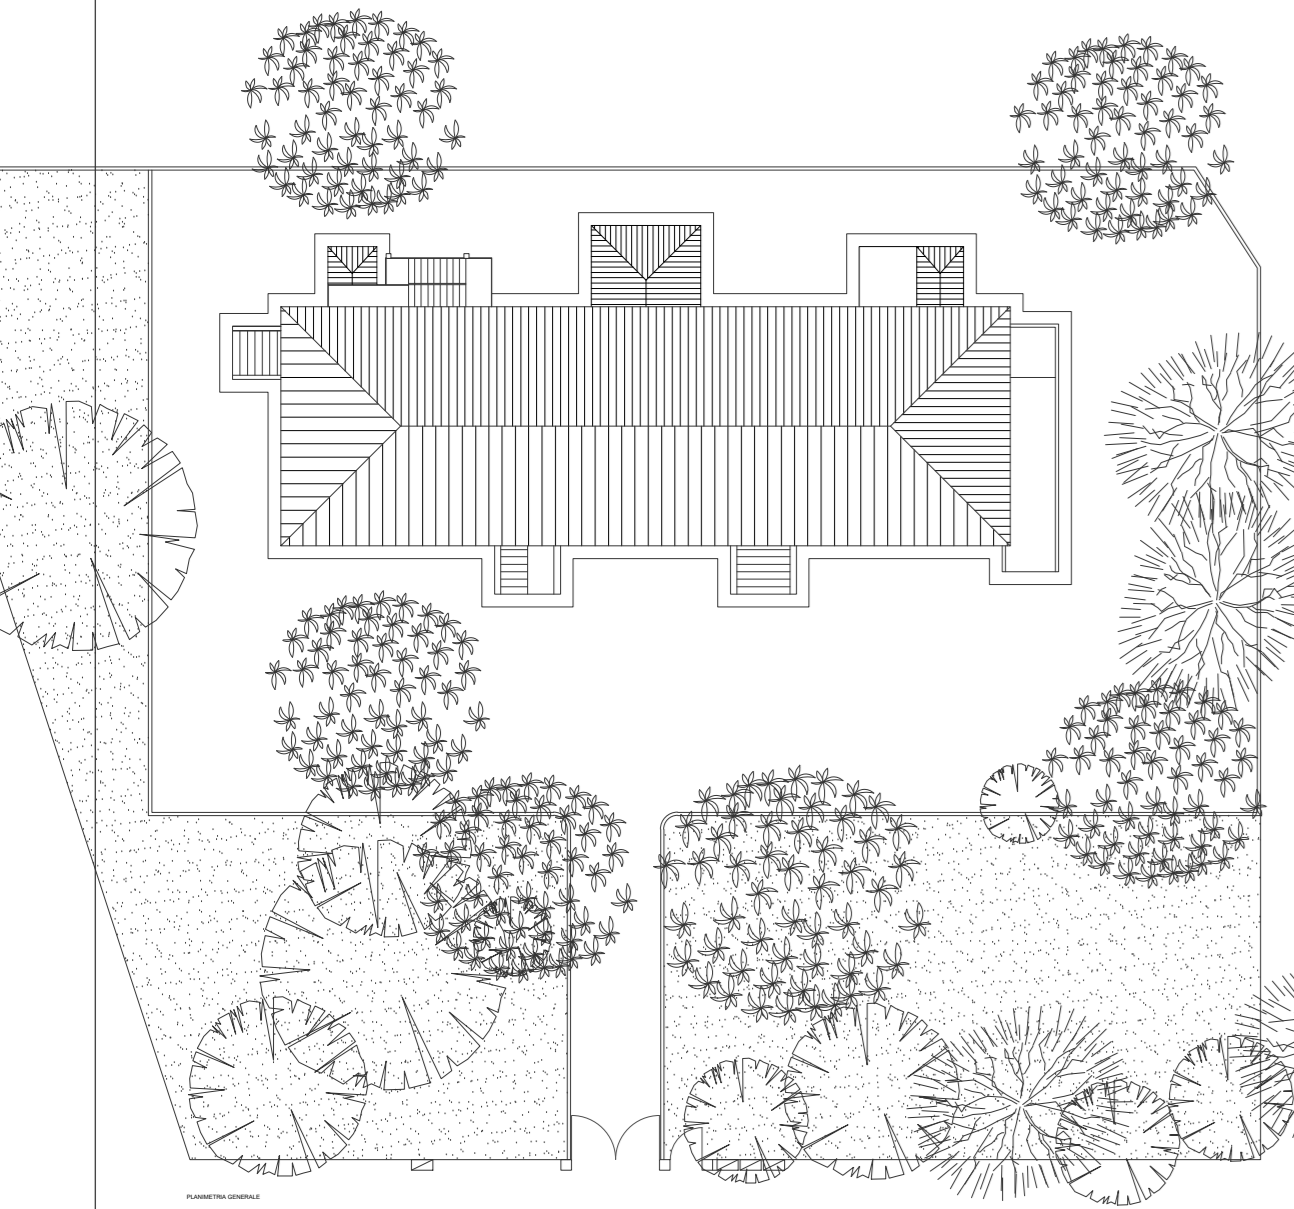

COMUNE DI SALA BOLOGNESE  
PROVINCIA DI BOLOGNA

EX SCUOLA BAGNO DI PIANO  
VIA PALAZZAZZO N.22 LOC. BAGNO DI PIANO

STATO DI FATTO  
(pianta, prospetti, sezioni)

KEY MAP

00 PLANIMETRIA GENERALE  
scala 1:300

STATO DI FATTO - PIANTA PIANO RIALZATO  
SCALA 1:100

STATO DI FATTO - PIANTA PIANO PRIMO  
SCALA 1:100

STATO DI FATTO - SEZIONE A-A  
SCALA 1:100

STATO DI FATTO - SEZIONE B-B  
SCALA 1:100

STATO DI FATTO - PROSPETTO EST  
SCALA 1:100

STATO DI FATTO - PROSPETTO NORD  
SCALA 1:100

STATO DI FATTO - PROSPETTO OVEST  
SCALA 1:100

STATO DI FATTO - PROSPETTO SUD  
SCALA 1:100