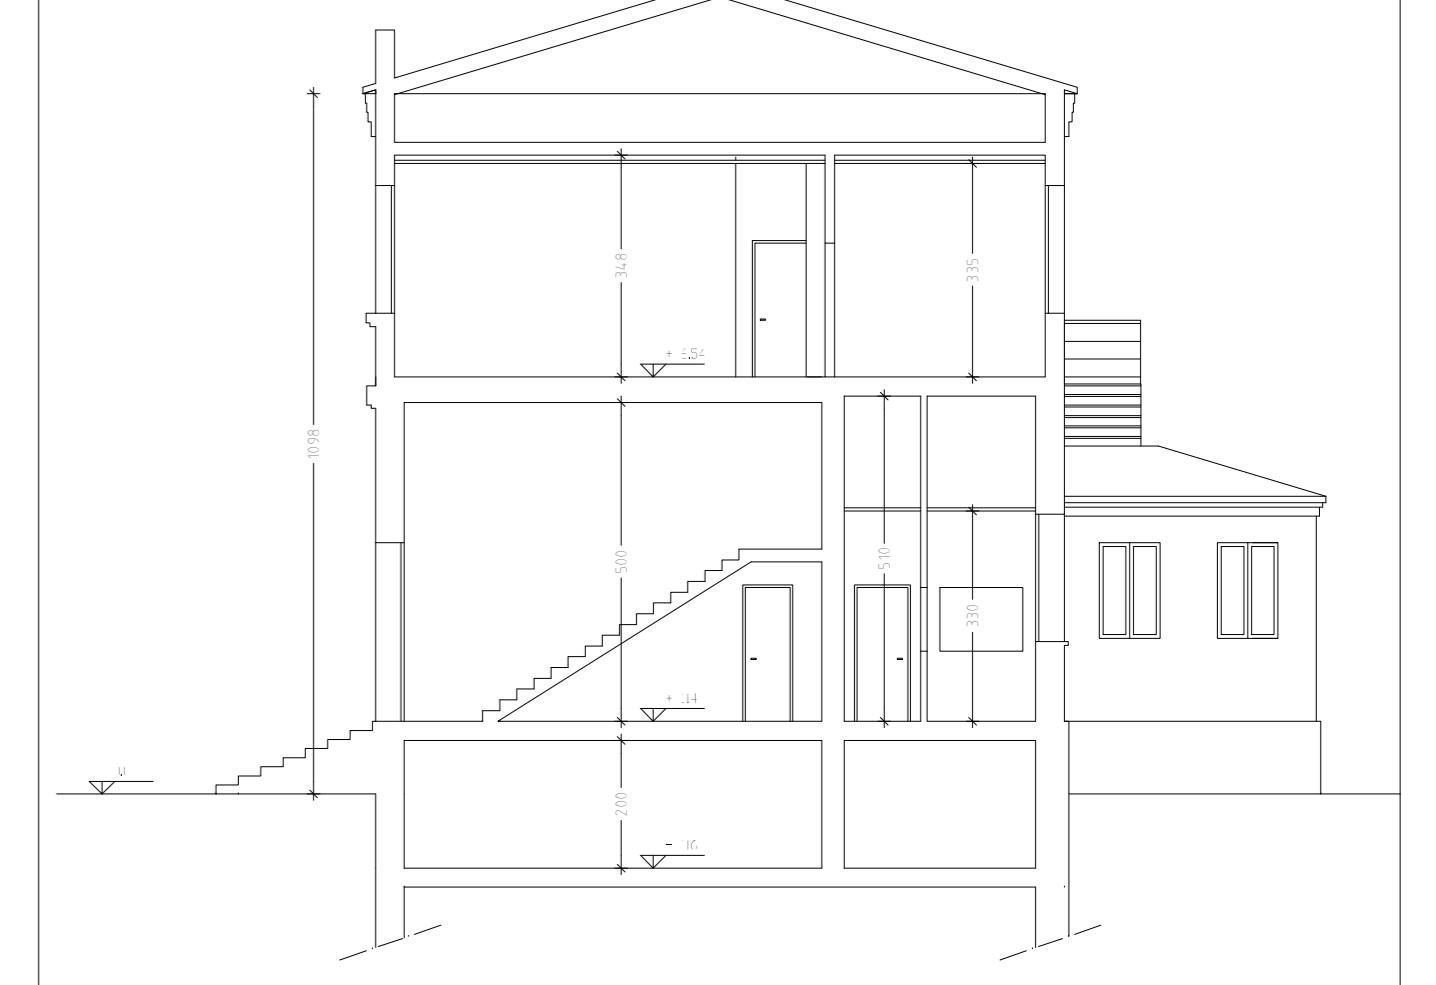

COMUNE DI SALA BOLOGNESE  
PROVINCIA DI BOLOGNA

EX SCUOLA BAGNO DI PIANO  
VIA PALAZZAZZO N.22 LOC. BAGNO DI PIANO

STATO DI FATTO  
(pianta, prospetti, sezioni)

KEY MAP

00 PLANIMETRIA GENERALE  
scala 1:300

STATO DI FATTO - PIANTA PIANO RIALZATO  
SCALA 1:100

STATO DI FATTO - PIANTA PIANO PRIMO  
SCALA 1:100

STATO DI FATTO - SEZIONE A-A  
SCALA 1:100

STATO DI FATTO - SEZIONE B-B  
SCALA 1:100

STATO DI FATTO - PROSPETTO EST  
SCALA 1:100

STATO DI FATTO - PROSPETTO NORD  
SCALA 1:100

STATO DI FATTO - PROSPETTO OVEST  
SCALA 1:100

STATO DI FATTO - PROSPETTO SUD  
SCALA 1:100