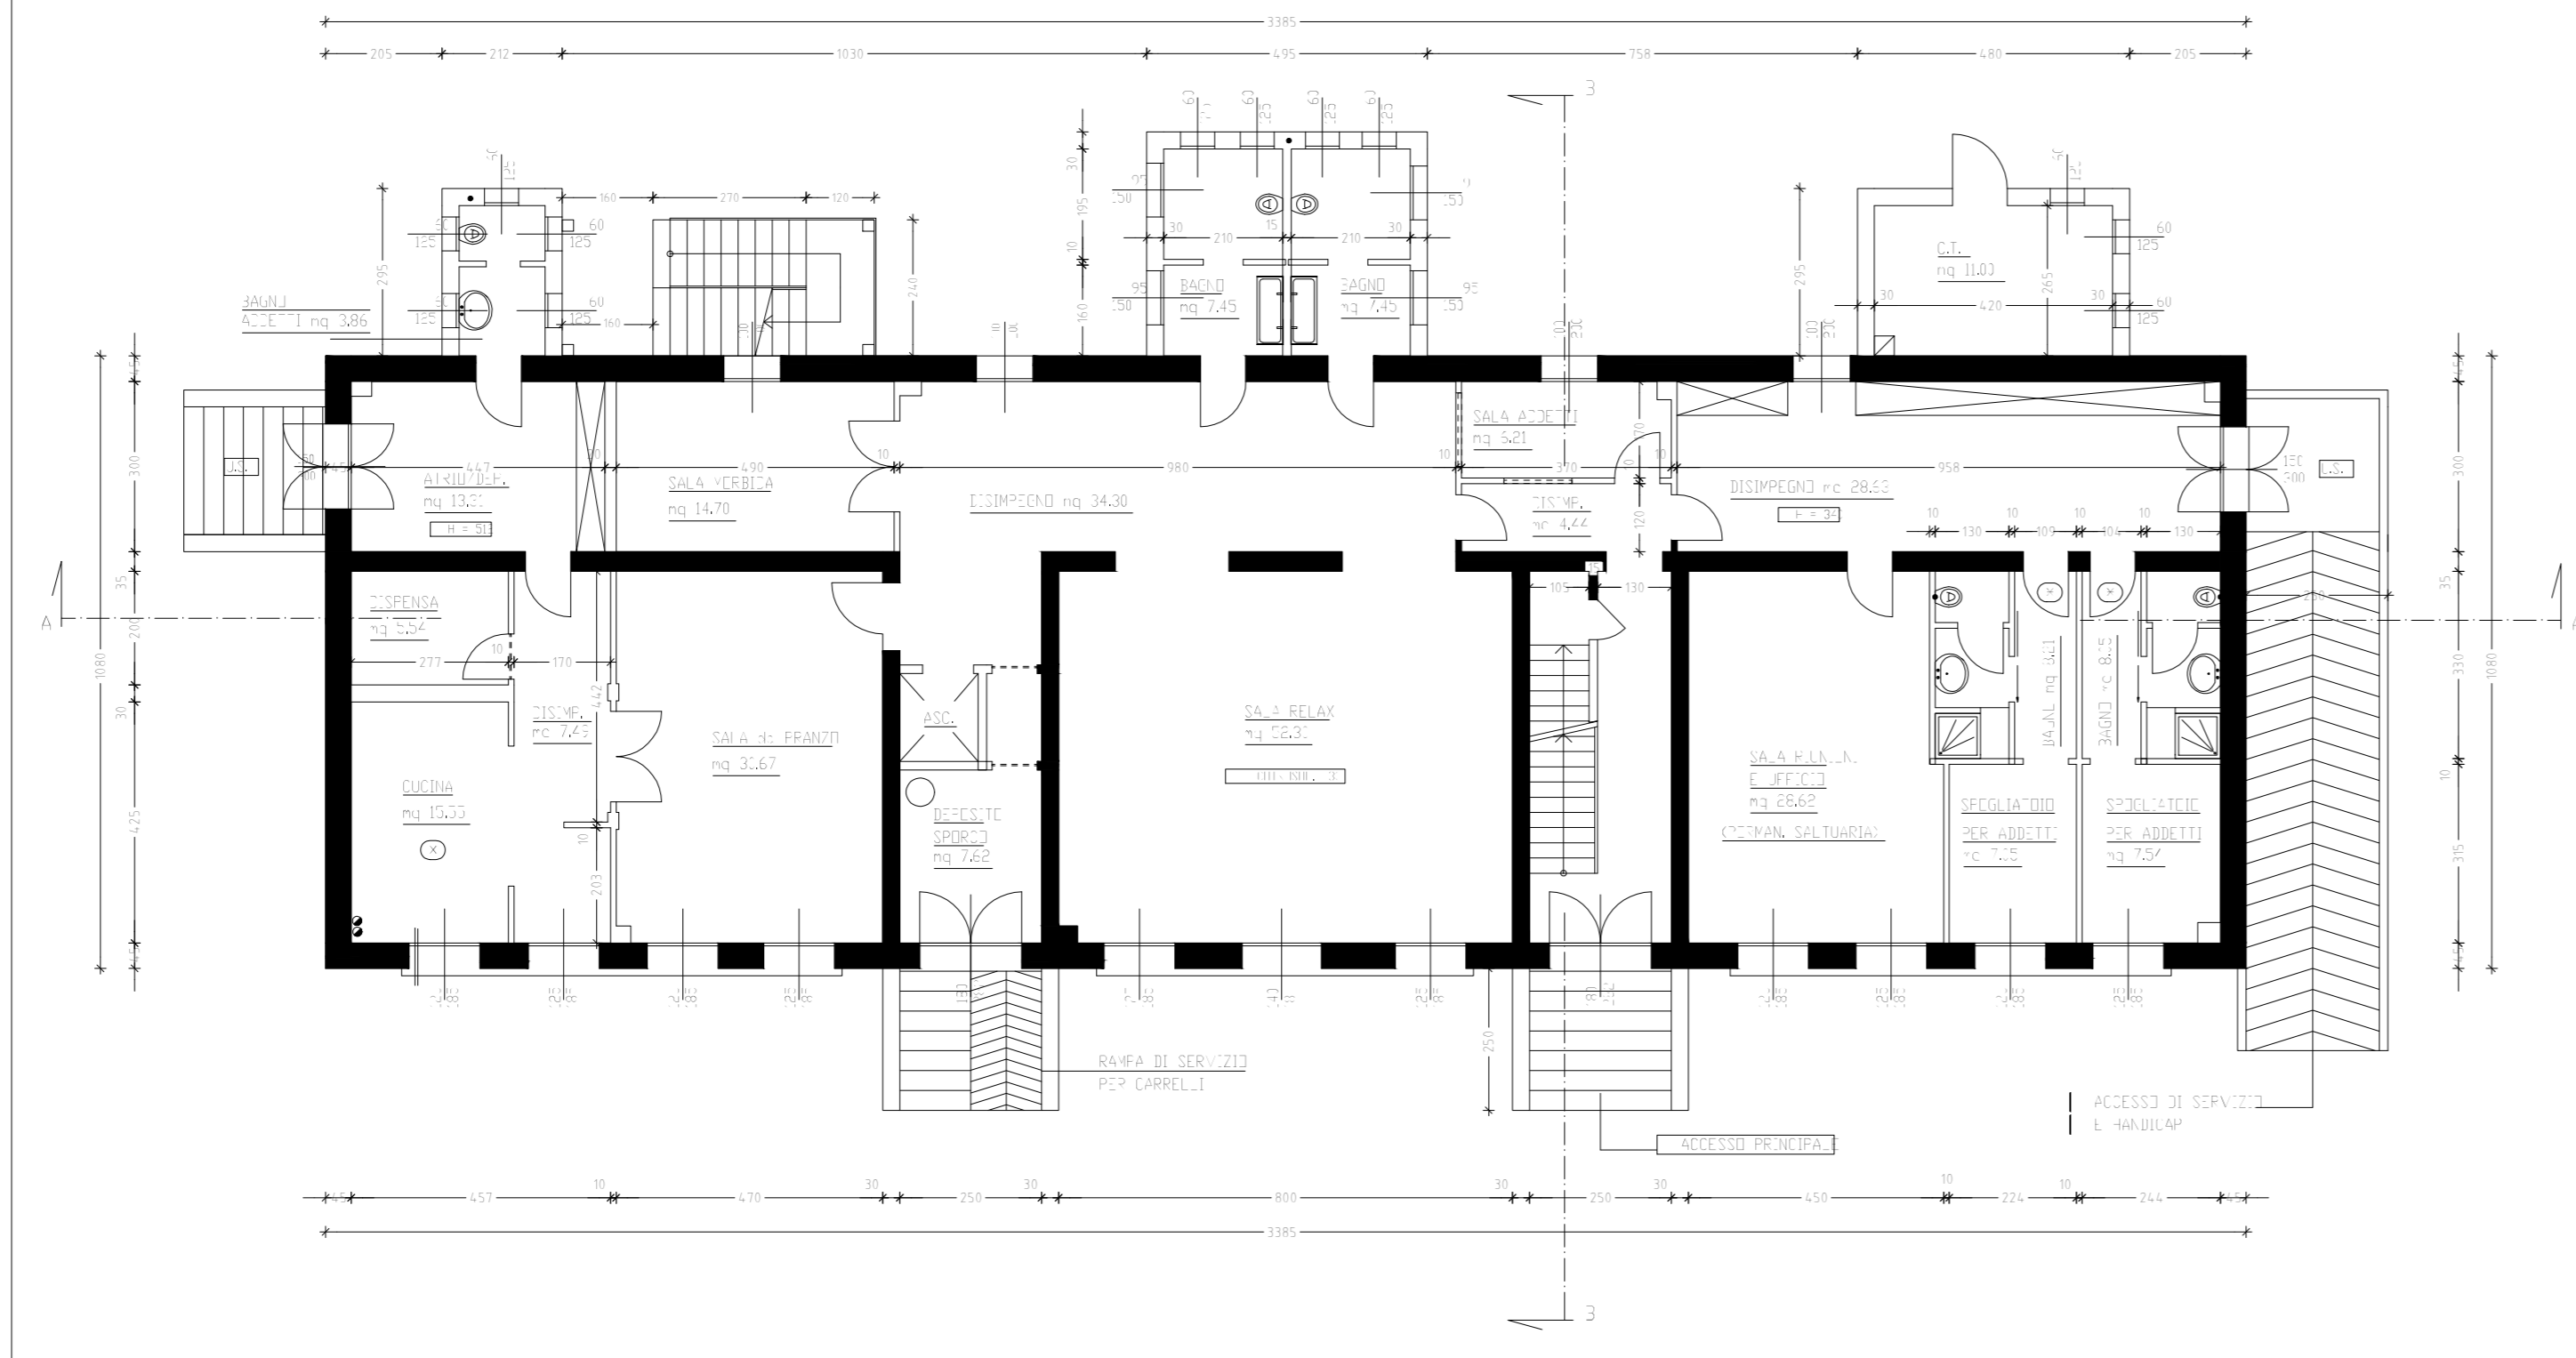

COMUNE DI SALA BOLOGNESE  
PROVINCIA DI BOLOGNA

EX SCUOLA BAGNO DI PIANO  
VIA PALAZZAZZO N.22 LOC. BAGNO DI PIANO

STATO DI FATTO  
(pianta, prospetti, sezioni)

KEY MAP

00 PLANIMETRIA GENERALE  
scala 1:300

STATO DI FATTO - PIANTA PIANO RIALZATO  
SCALA 1:100

STATO DI FATTO - PIANTA PIANO PRIMO  
SCALA 1:100

STATO DI FATTO - SEZIONE A-A  
SCALA 1:100

STATO DI FATTO - SEZIONE B-B  
SCALA 1:100

STATO DI FATTO - PROSPETTO EST  
SCALA 1:100

STATO DI FATTO - PROSPETTO NORD  
SCALA 1:100

STATO DI FATTO - PROSPETTO OVEST  
SCALA 1:100

STATO DI FATTO - PROSPETTO SUD  
SCALA 1:100