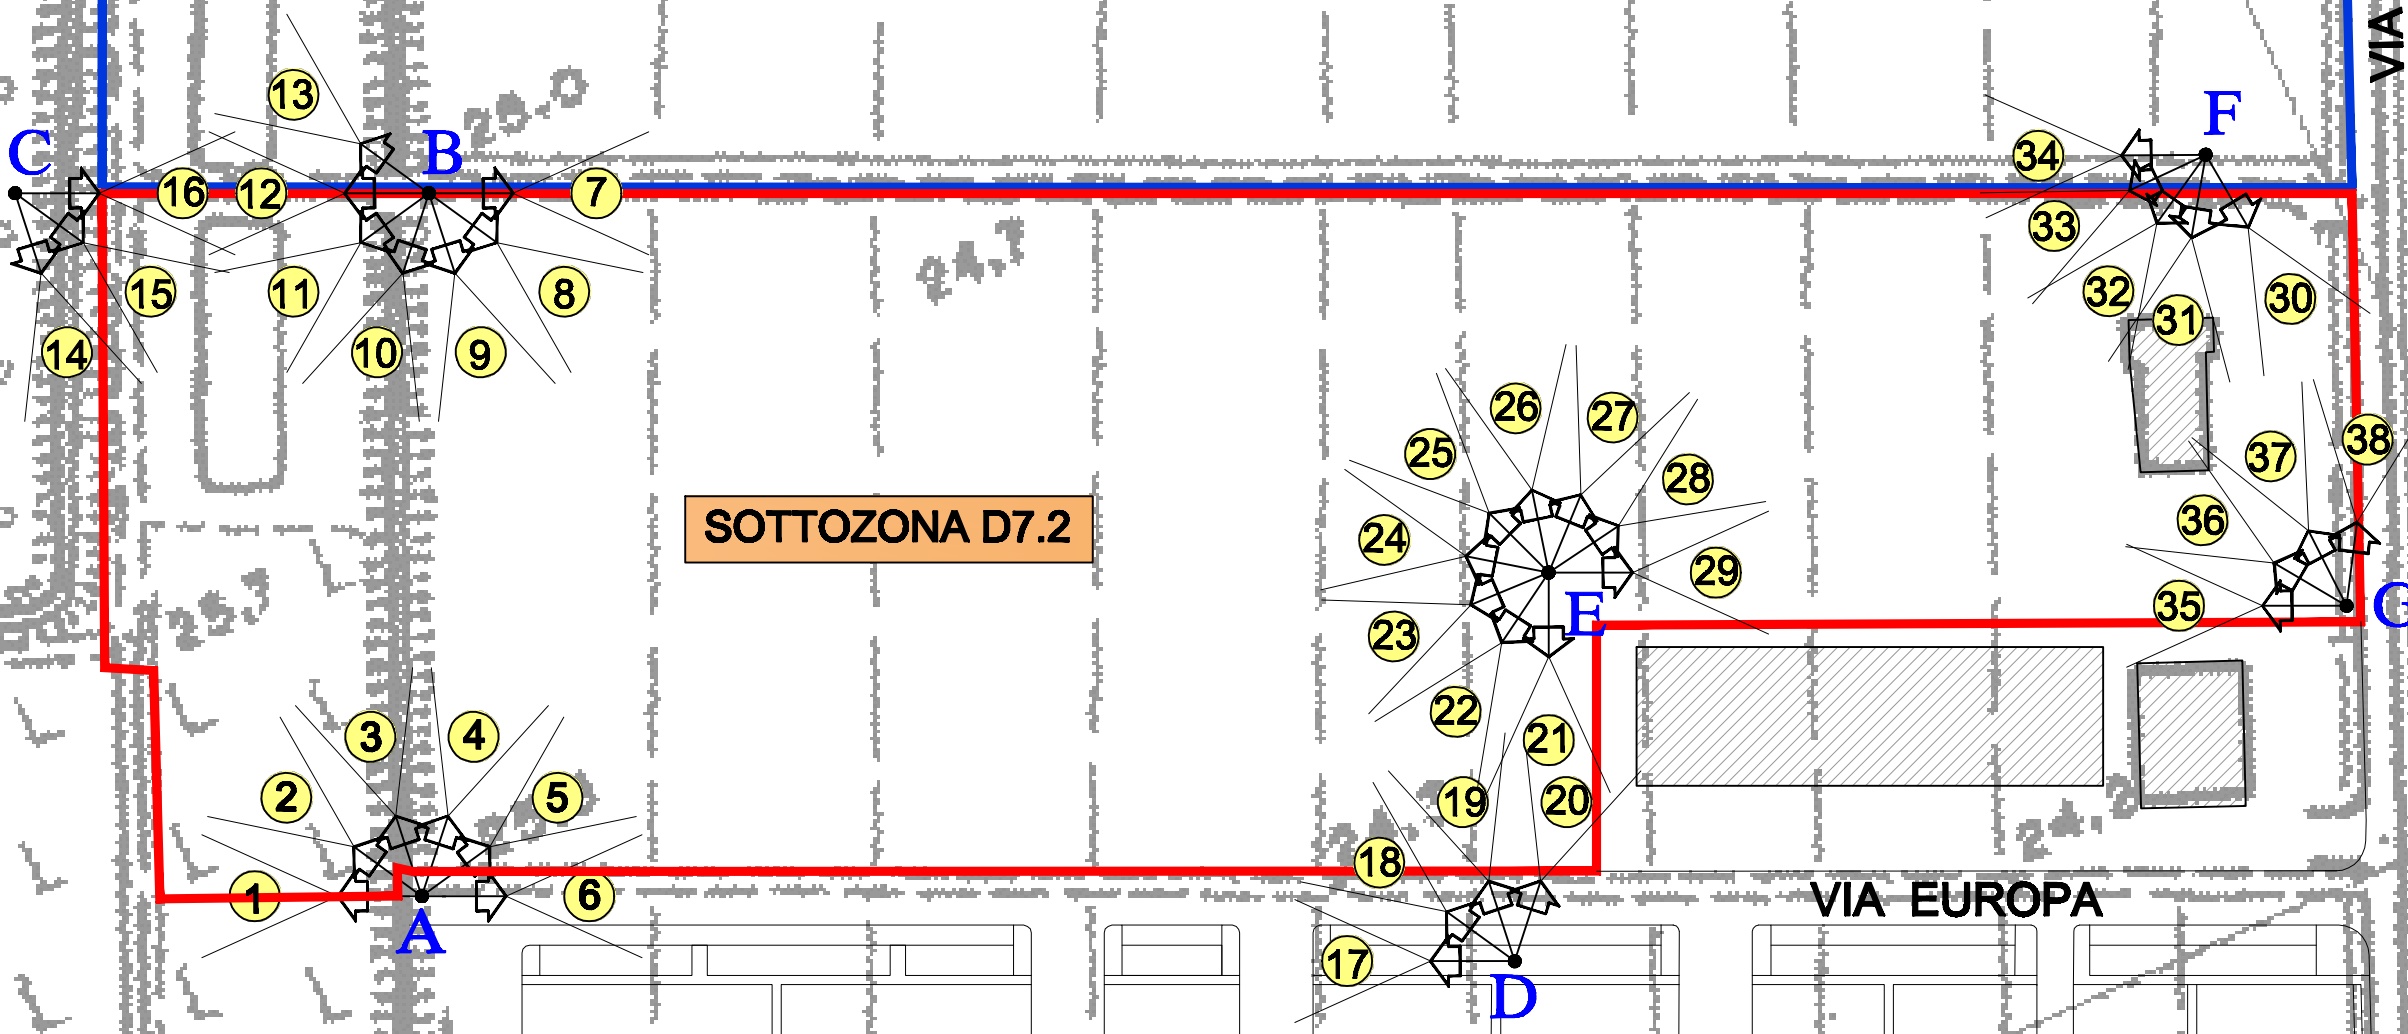

COMUNE DI SALA BOLOGNESE
Punti di Ripresa Fotografici
(SCALA 1:1000)

SOTTOZONA D7.3

SOTTOZONA D7.2

VIA FILIPPO TURATI

VIA EUROPA