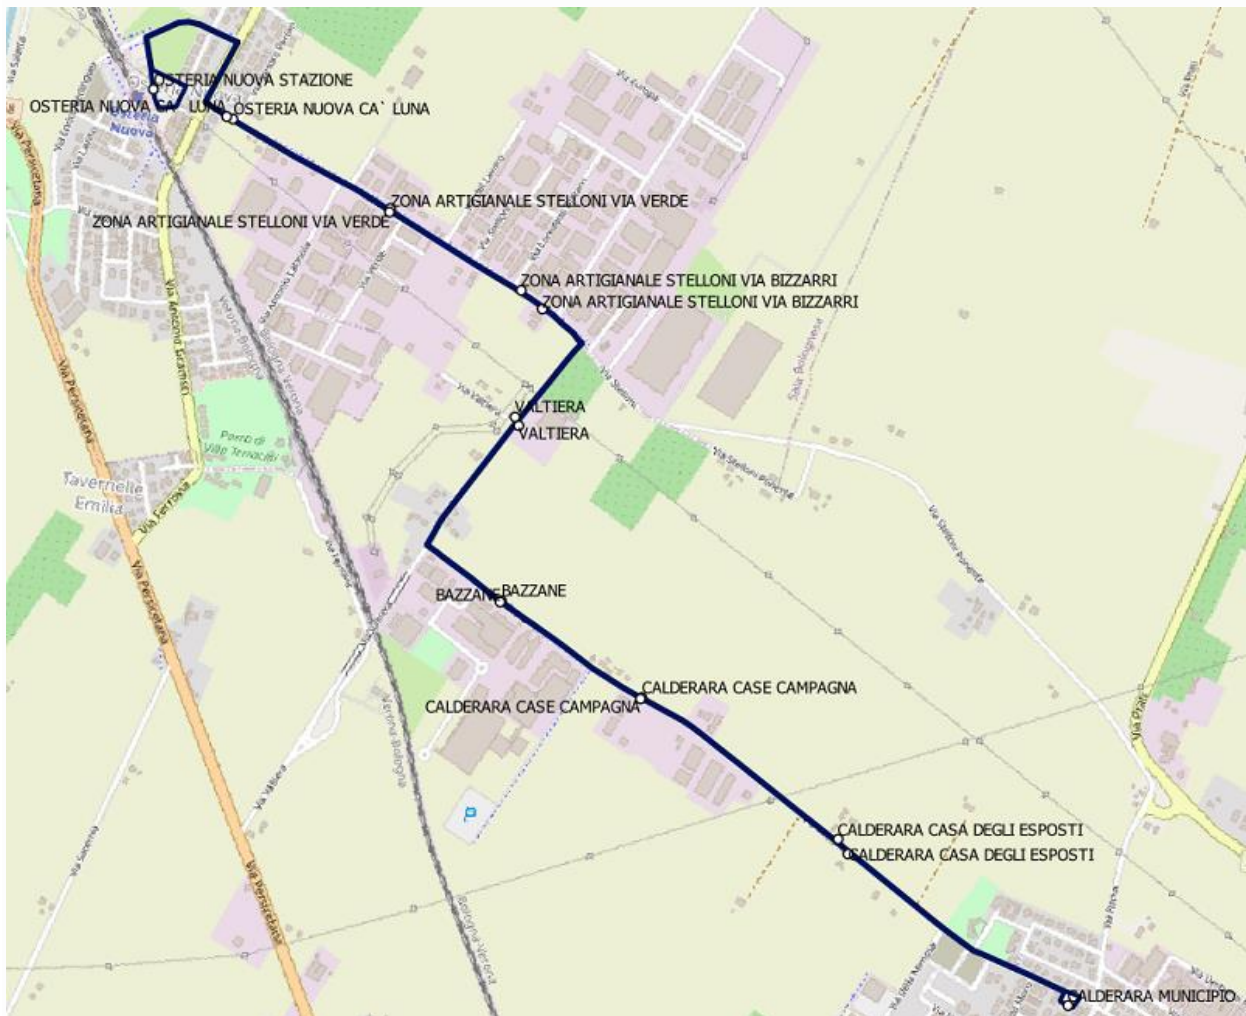

Linea 503. Percorso e fermate

Denominazione
OSTERIA NUOVA STAZIONE
OSTERIA NUOVA CA' LUNA
ZONA ARTIGIANALE STELLONI VIA VERDE
ZONA ARTIGIANALE STELLONI VIA BIZZARRI
VALTIERA
BAZZANE
CALDERARA CASE CAMPAGNA
CALDERARA CASA DEGLI ESPOSTI
CALDERARA MUNICIPIO